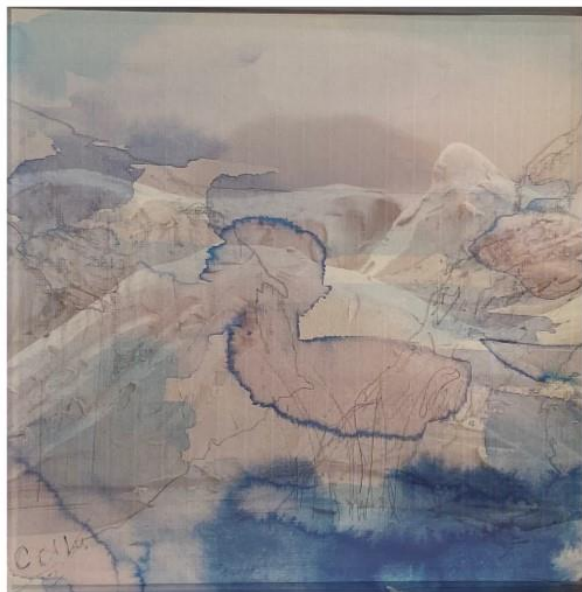

CEMAS

Monastère des Bénédictines de Ste Bathilde 7 rue d'Issy 92170 VANVES

EXPOSITION

Tisser le paysage

Claire COLLIN

Du 23 mars au 7 avril 2024

Vernissage samedi 23 mars à 18h30 - Finissage dimanche 7 avril à 18h30